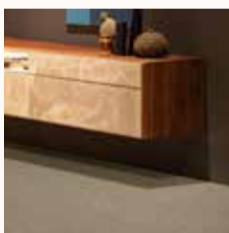

Romance

400 + 500 cm

91,95 €/m²

Abgepasster
Teppich

290,00 €/m²

Mindestens Bestellgröße: $\diamond$ 2,80 m²
pro Teppich · Rund ab $\varnothing$ 170 cm

350,00 €/m²

Sofia

400 + 500 cm

124,95 €/m²

Abgepasster
Teppich

320,00 €/m²

Mindestens Bestellgröße: $\diamond$ 2,80 m²
pro Teppich · Rund ab $\varnothing$ 170 cm

385,00 €/m²