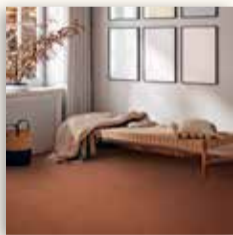

• unverbindliche Preisempfehlung • gültig ab 01.05.2026 • bis auf Widerruf •
• Preise inklusiv Mehrwertsteuer •

Jade ensō

recyclable qualities

Fame ensō

recyclable qualities

400 + 500 cm
Abgepasster
Teppich

47,50 €/m²

270,00 €/m²

324,00 €/m²

400 + 500 cm
Abgepasster
Teppich

64,95 €/m²

315,00 €/m²

375,00 €/m²

Midori ensō

recyclable qualities

Basalt Vintage

400 cm
Abgepasster
Teppich

81,00 €/m²

315,00 €/m²

375,00 €/m²

400 cm
Abgepasster
Teppich

64,95 €/m²

315,00 €/m²

375,00 €/m²

Bergamo

Boulevard

400 + 500 cm
Abgepasster
Teppich

59,95 €/m²

270,00 €/m²

324,00 €/m²

400 + 500 cm
Abgepasster
Teppich

52,95 €/m²

270,00 €/m²

324,00 €/m²

Euphoria

Godiva

400 + 500 cm
Abgepasster
Teppich

82,00 €/m²

315,00 €/m²

375,00 €/m²

400 + 500 cm
Abgepasster
Teppich

63,95 €/m²

270,00 €/m²

324,00 €/m²

Illumina

Odina

400 + 500 cm
Abgepasster
Teppich

51,95 €/m²

270,00 €/m²

324,00 €/m²

400 + 500 cm
Abgepasster
Teppich

73,50 €/m²

315,00 €/m²

375,00 €/m²

Pleasure

Gatine Nova

400 + 500 cm
Abgepasster
Teppich

96,95 €/m²

315,00 €/m²

375,00 €/m²

400 + 500 cm
Abgepasster
Teppich

64,95 €/m²

315,00 €/m²

375,00 €/m²

Traviata

Zen

400 + 500 cm
Abgepasster
Teppich

71,50 €/m²

315,00 €/m²

375,00 €/m²

400 cm
Abgepasster
Teppich

64,95 €/m²

315,00 €/m²

375,00 €/m²

ABGEPASSTER TEPPICH

- Alle Artikel und Farben sind als individuelle Teppiche erhältlich.
- Maximale Breiten: Pure 4,90 m (Basalt Vintage, Midori ensō, Zen nur 3,90 m). Elegance 5,00 m (Basalt Vintage, Midori ensō, Zen nur 4,00 m).
- Mindestens Bestellgröße: 2,80 m² - X-Rugs rund ab ø 1,70 m
- Maßangaben: immer in 5 cm Schritte - Maßtoleranz: ca. ± 3%